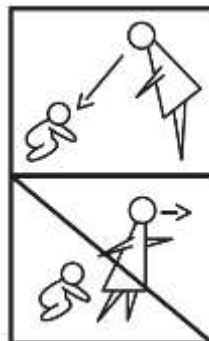

CZ NÁVOD K POUŽITÍ

Před použitím si pozorně přečtěte tyto pokyny.
DŮLEŽITÉ! UCHOVEJTE SI TENTO NÁVOD PRO DALŠÍ POTŘEBU.

UPOZORNĚNÍ!

- Nikdy nenechávejte dítě bez dozoru.
- Vždy používejte bezpečnostní popruhy a ujistěte se, že jsou správně nastaveny.
- Vždy sedátko upevněte na židli a ujistěte se, že je řádně utáhnuto.
- Před použitím vždy zkontrolujte bezpečnost a stabilitu produktu na židli pro dospělé.
- Nepoužívejte tento produkt na nízkých stoličkách nebo lavičkách.
- Zjistíte-li že některá část výrobku chybí nebo je zlomená či utrhnutá, výrobek v žádném případě dále nepoužívejte.
- Nohy dítěte se nesmí dotýkat stolu ani jiné konstrukce, aby se zabránilo převrácení židle a poranění dítěte.
- Tento výrobek nepoužívejte v motorovém vozidle.

BEZPEČNOSTNÍ UPOZORNĚNÍ

- Tento produkt je určen pro děti, které již umí samostatně sedět (minimálně od 6 měsíců), až do věku 36 měsíců nebo maximální hmotnosti 15kg.
- Velikost židle pro dospělé, na které je může být tato sedačka Travel Chair umístěna, musí měřit alespoň:
 - délka sedadla židle: 29cm, šířka sedadla židle: 31cm
 - výška opěradla židle: min 42cm
- Uchovávejte tento produkt mimo dosah otevřeného ohně a jiných zdrojů tepla.