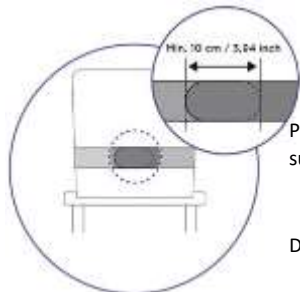

BEZPEČNOSTNÍ UPOZORNĚNÍ

- Tento produkt je určen pro děti, které již umí samostatně sedět (minimálně od 6 měsíců), až do věku 36 měsíců nebo maximální hmotnosti 15kg.
- Velikost židle pro dospělé, na které je může být tato sedačka Travel Chair umístěna, musí měřit alespoň:
  - délka sedadla židle: 29cm, šířka sedadla židle: 31cm
  - výška opěradla židle: min 42cm
- Uchovávejte tento produkt mimo dosah otevřeného ohně a jiných zdrojů tepla.

Materiál: 100% polyester.

Vyrobeno v Číně.

Údržba: Pouze ruční praní při 30°C. Nežehlete, nebělte.