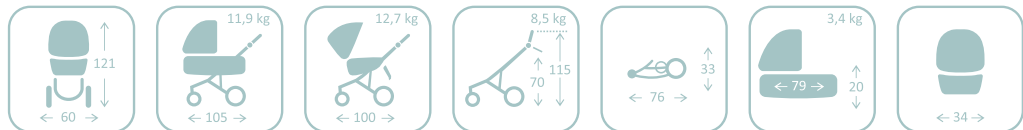

Príslušenství: taška na rukojeť, pláštěnka, nánožník, madlo, adaptéry na autosedačku (Bo Jungle, Maxi Cosi, Cybex).

12.300 Kč  
Hluboká korba

18.690 Kč  
Kombinovaný kočárek  
(korba + sedačka)

Pro zajištění maximálního pohodlí pro Vaše dítě byla vyvinuta zvláště ultra lehká hluboká vanička ze speciálního materiálu ARCEL™ thermo, textilie odolné proti povětrnostním vlivům, pohodlný interiér a moderní exteriér. Designové ráfky s gelovými koly dodávají kočárku velkou odolnost, ale také pohodlí bez rizika propíchnutí. Brzdový systém One-Click™ a snadno ovladatelný rám činí z Bo Jungle **B-Suvvy** ideální volbu pro aktivní rodiny, které milují pobyt venku a užívají si života naplno.

Shadow Grey

Midnight Black

Classy Blue