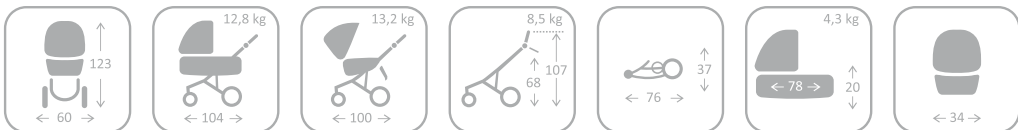

*Strolly*

Příslušenství: pláštěnka, nánožník, madlo, adaptéry na autosedačku (Bo Jungle, Maxi Cosi, Cybex).

Grey Silver Moon

Brown Goldy Shades

Grey Night

**13.990 Kč**  
Kombinovaný kočárek  
(korba + sedačka)